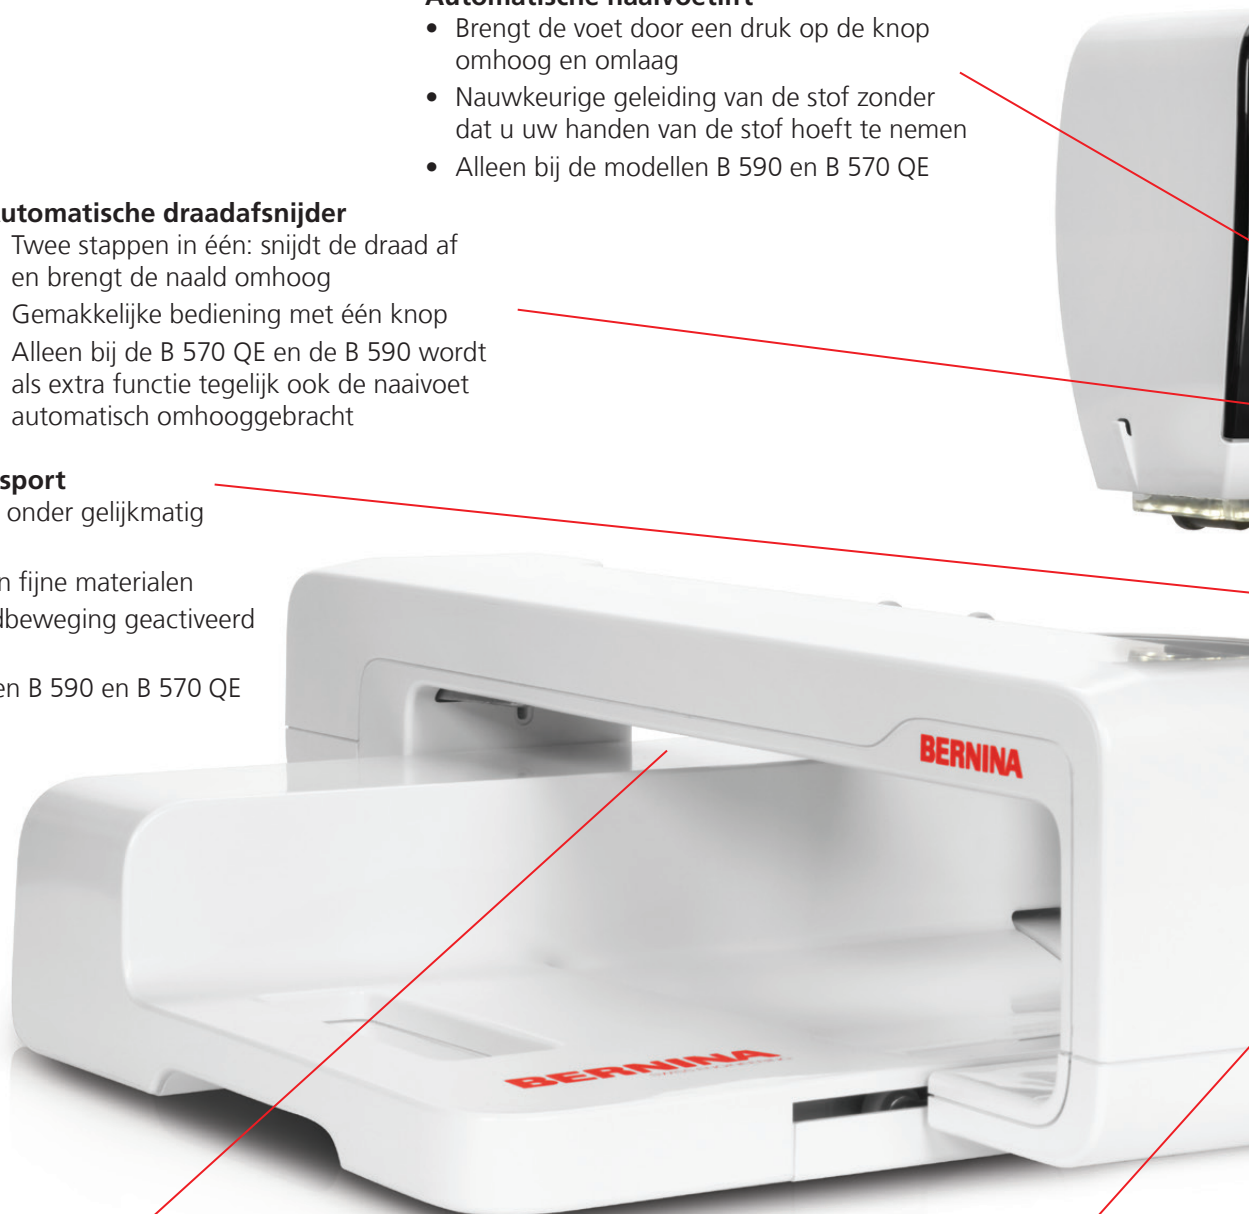

STILLER. SNELLER. LANGER. BETER.

Automatische naaivoetlift

- Brengt de voet door een druk op de knop omhoog en omlaag
- Nauwkeurige geleiding van de stof zonder dat u uw handen van de stof hoeft te nemen
- Alleen bij de modellen B 590 en B 570 QE

Automatische draadafsnijder

- Twee stappen in één: snijdt de draad af en brengt de naald omhoog
- Gemakkelijke bediening met één knop
- Alleen bij de B 570 QE en de B 590 wordt als extra functie tegelijk ook de naaivoet automatisch omhooggebracht

BERNINA dubbeltransport

- Stof wordt boven en onder gelijkmatig getransporteerd
- Ideaal voor gladde en fijne materialen
- Wordt met één handbeweging geactiveerd of gedeactiveerd
- Alleen bij de modellen B 590 en B 570 QE

Opnieuw ontworpen borduurmodule

- Eenvoudig te bedienen, met praktisch handvat
- Groter borduuroppervlak van 400 x 150 mm (met optioneel Mega-borduorraam)
- Bruikbaar op alle nieuwe 5-serie modellen
- Standaard bij de B 590 en de B 500
- Optioneel bij de B 570 QE en de B 540

BERNINA grijper

- Gepatenteerde technologie, het hart van de machine
- Helemaal van metaal, stil, krachtig en nauwkeurig
- Jumbo-spoel wordt aan de voorkant ingezet en bevat tot 70% meer garen